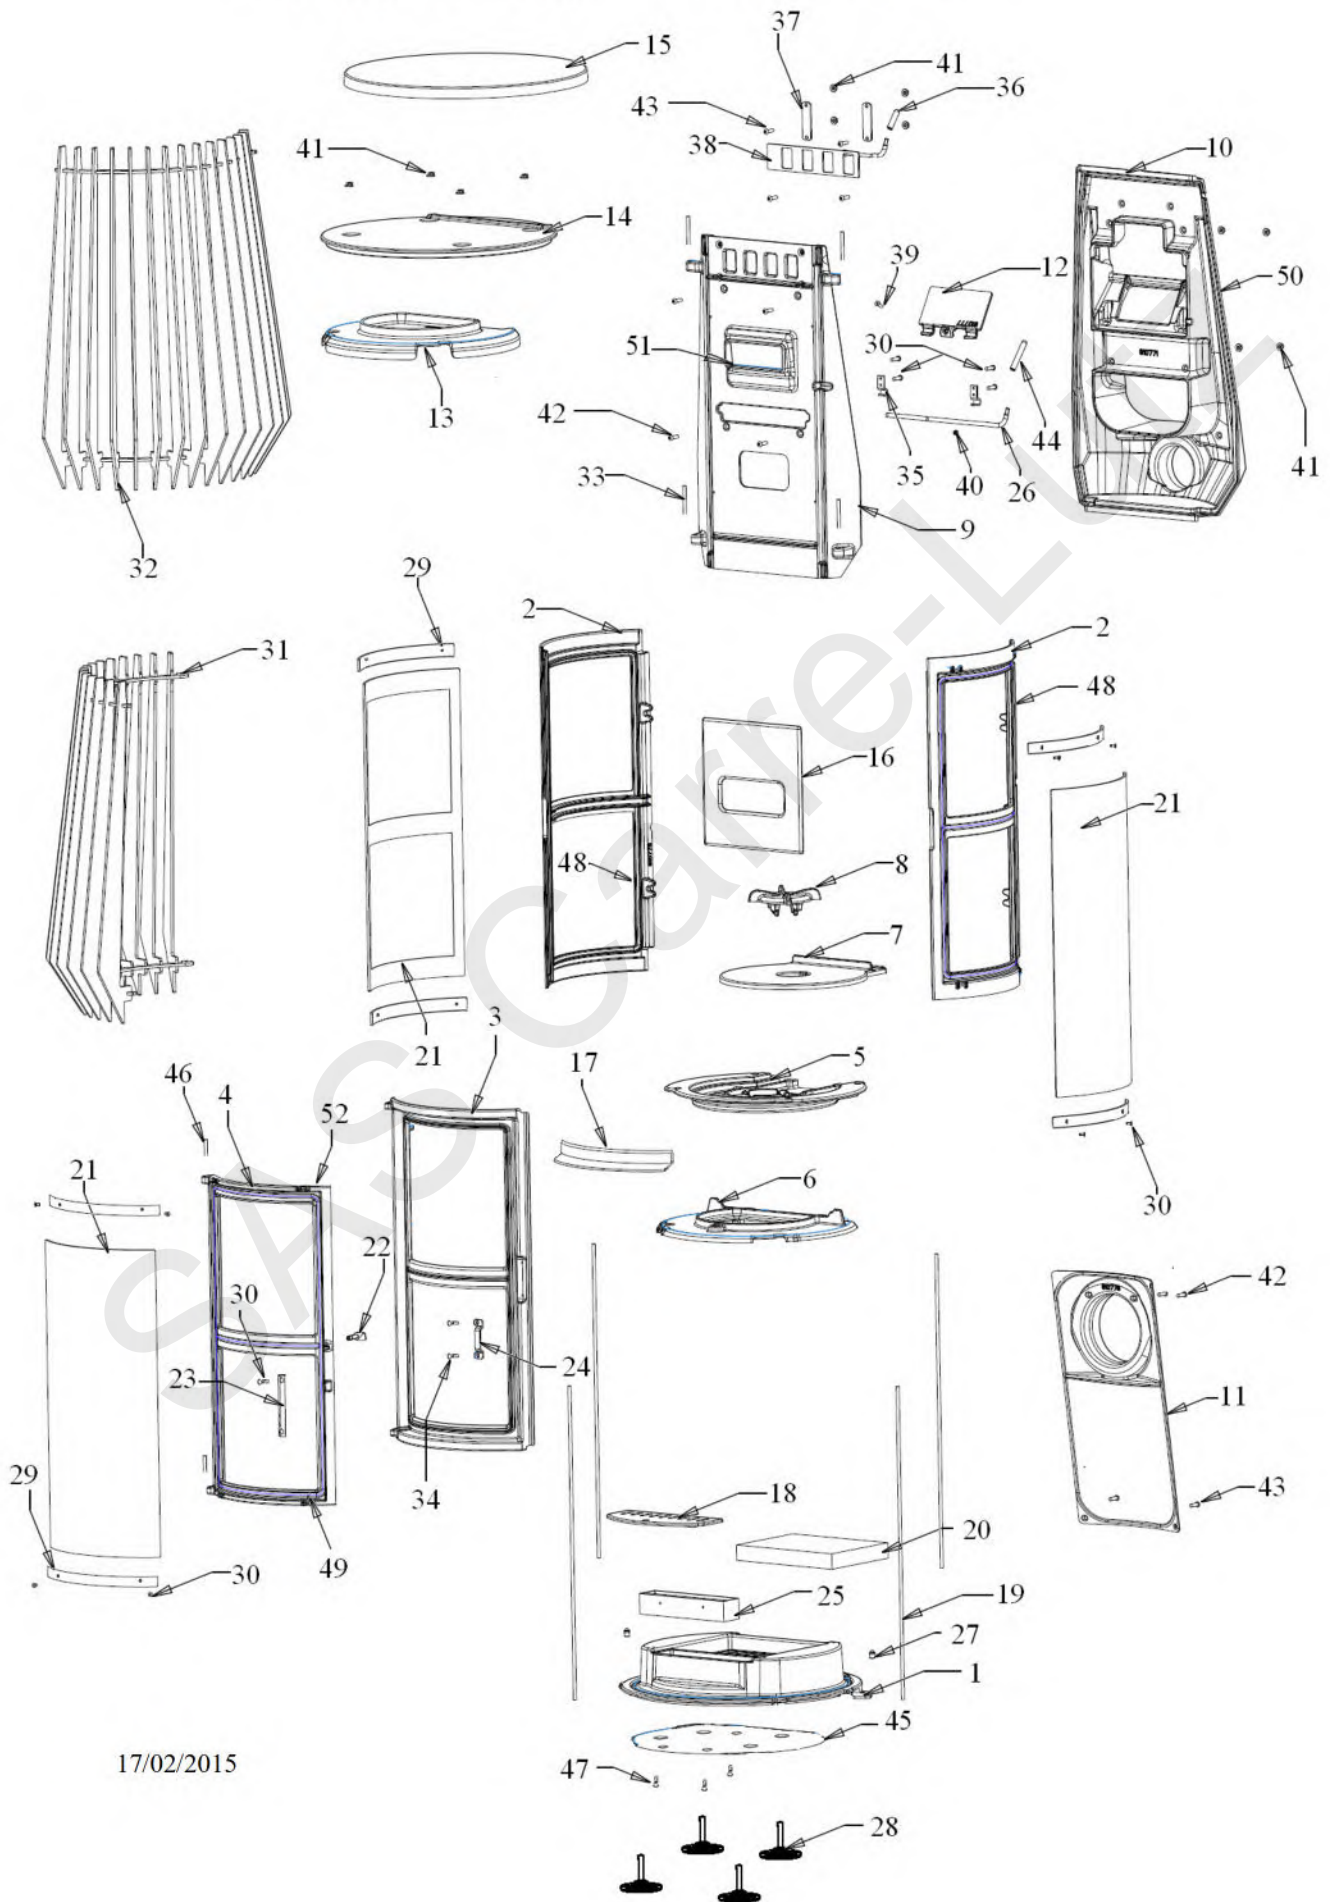

Poêle ILÔT

Référence : 6169 44

Poêle ILÔT

Référence : 6169 44

Repère	Nbr	Désignation	Référence
1	1	Socle	FB610770U
2	2	coté	FB610773J
3	1	Façade	FB610780U
4	1	Porte	FB610774U
5	1	Distributeur	FB610778B
6	1	Guide air	FB610786B
7	1	Sol foyère	FB610779B
8	1	Cache brûleur	FB610787B
9	1	Fond	FB610772U
10	1	Arrière	FB610771J
11	1	Trappe buse	FB610776B
12	1	Clapet	FB610777B
13	1	Déфлекteur	FB610775B
14	1	Avaloir	FB610781B
15	1	Dessus	FB610782B
16	1	Taque supérieure	FB610785B
17	1	Chenet	FB610788B
18	1	Grille	FB610783B
19	4	tirants	AS610157A
20	1	Vermiculite	AI703120A
21	3	vitre	AX766169A
22	1	Mentonnet	AS610165A
23	1	Poignée	AT610204A
24	1	Fermeoir	AT610205A
25	1	Cendrier	AT610208A
26	1	Tringlerie de clapet	AT610209A
27	2	Butée à bille	AS900101A
28	4	Pied réglable	AS610169
29	6	Barre de Clams	AT610210A
30	16	Vis bhc M4x10	AV8684100
31	1	Volet gauche	AS610167A
32	1	Volet droit	AS610166A
33	4	Goupille 6x40 cannelée	AV6306400
34	2	Vis FHC M5x12	AV8635120
35	2	Crochet de tringlerie	AT610141B
36	1	Bouton inox 65mm	AS700102A
37	2	Bride de registre	AT610207A
38	1	Registre primaire	AT610206A
39	1	Vis TH 5x12	AV8405120
40	1	Ecrou M5	AV7100050
41	15	Ecrou M6 embase	AV7220060
42	6	Vis fhc M6x50	AV8636500
43	7	Vis bhc M6x20	AV8686200
44	1	Bouton inox court	AS750120B
45	1	Ecran de sol	AT610211A
46	2	Goupilles 5x30	AV6305300
47	3	Vis TH 6x10	AV8406100
48	2x 1.5Ml	Joint thermo-corde D5	AI303005
49	1.5Ml	Joint thermo-corde D5	AI303005
50	1.8Ml	Joint thermo-corde D5	AI303005
51	0.5Ml	Joint thermo-corde D6 Haute température 750°C	AI313006
52	1.5Ml	Joint thermo-corde D12	AI303012